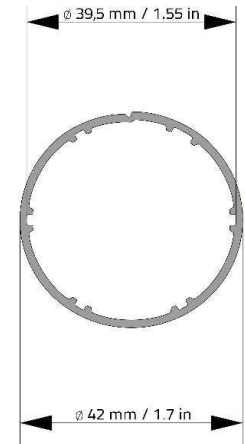

Ø38

Gyöngyláncos ✓

Rugós ✗