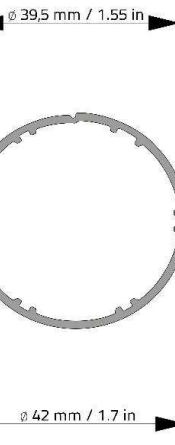

### M-es méret:

### L-es méret:

### Fejsínes:

Ø28

Gyöngyláncos ✓

Rugós ✓

Motoros ✗

Ø38

Gyöngyláncos ✓

Rugós ✗

## S-es méret:

Ø28

Ø38

Ø42

Gyöngyláncos ✓ Rugós ✓ Motoros ✓ Sávroló ✓ Lefutó ✓