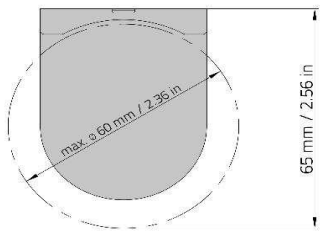

### S-es méret:

### M-es méret:

### L-es méret:

## M-es méret:

Ø38

Ø42

Gyöngyláncos ✓ Rugós ✗ Motoros ✓ Sávroló ✓ Lefutó ✓