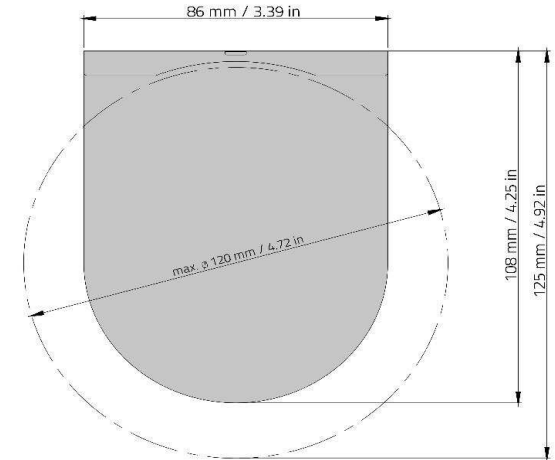

### S-es méret:

### M-es méret:

### L-es méret:

## M-es méret:

Ø38

Ø42

Gyöngyláncos ✓ Rugós ✗ Motoros ✓ Sávroló ✓ Lefutó ✓