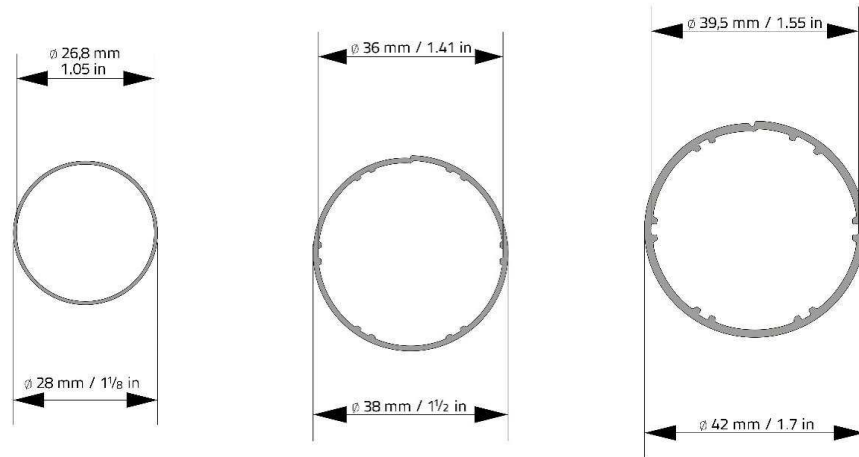

### M-es méret:

### L-es méret:

## S-es méret:

Ø28

Ø38

Ø42

Gyöngyláncos ✓ Rugós ✓ Motoros ✓ Sávroló ✓ Lefutó ✓

## M-es méret:

Ø38

Ø42

Gyöngyláncos ✓ Rugós ✗ Motoros ✓ Sávroló ✓ Lefutó ✓