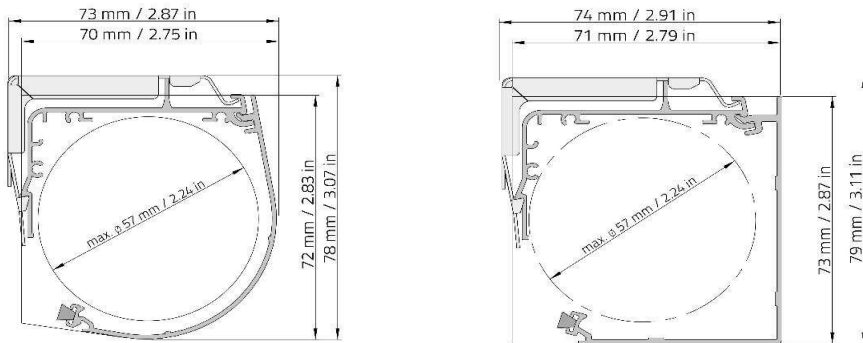

### M-es méret:

### L-es méret:

## S-es méret:

Ø28

Ø38

Ø42

Gyöngyláncos ✓ Rugós ✓ Motoros ✓ Sávroló ✓ Lefutó ✓

## M-es méret:

Ø38

Ø42

Gyöngyláncos ✓ Rugós ✗ Motoros ✓ Sávroló ✓ Lefutó ✓