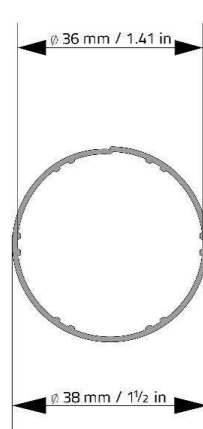

### M-es méret:

### L-es méret:

### Fejsínes:

Ø28

Gyöngyláncos ✓

Rugós ✓

Motoros ✗

Ø38

Gyöngyláncos ✓

Rugós ✗

## M-es méret:

Ø38

Ø42

Gyöngyláncos ✓ Rugós ✗ Motoros ✓ Sávroló ✓ Lefutó ✓