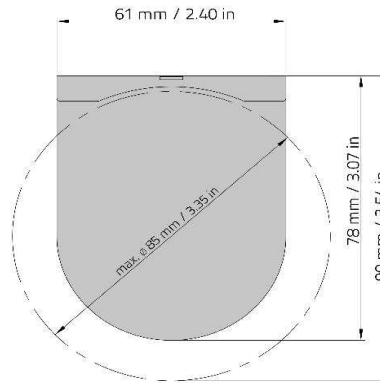

### S-es méret:

### M-es méret:

### L-es méret:

## M-es méret:

Ø38

Ø42

Gyöngyláncos ✓ Rugós ✗ Motoros ✓ Sávroló ✓ Lefutó ✓