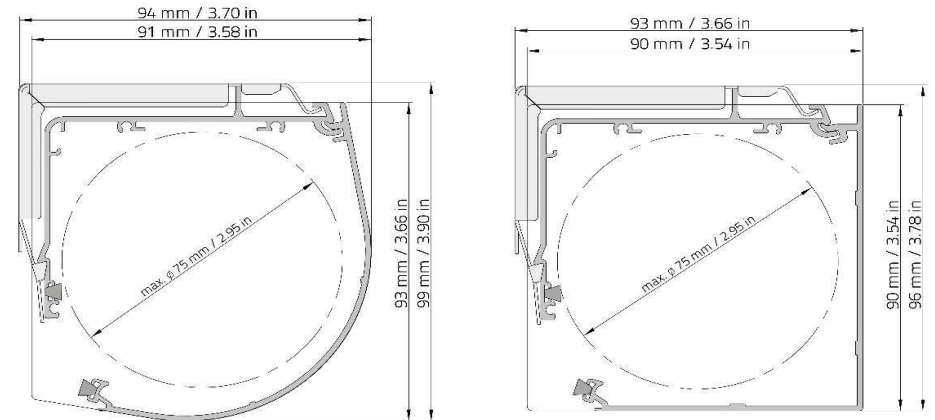

### M-es méret:

### L-es méret:

## S-es méret:

Ø28

Ø38

Ø42

Gyöngyláncos ✓ Rugós ✓ Motoros ✓ Sávroló ✓ Lefutó ✓

## M-es méret:

Ø38

Ø42

Gyöngyláncos ✓ Rugós ✗ Motoros ✓ Sávroló ✓ Lefutó ✓