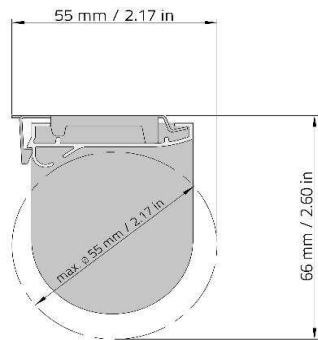

Konzolos roletta:

S-es méret:

M-es méret:

L-es méret:

Fejsínes:

Ø28

Gyöngyláncos ✓

Rugós ✓

Motoros ✗

Ø38

Gyöngyláncos ✓

Rugós ✗

Ø42

Motoros ✓

Ø38

Gyöngyláncos ✓

Rugós ✗

Ø42

Motoros ✓