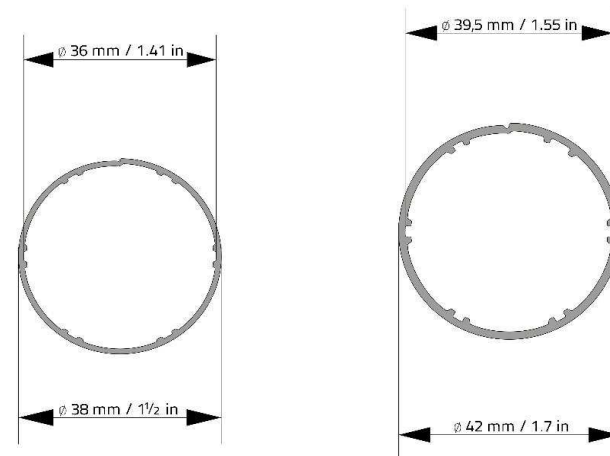

### M-es méret:

### L-es méret:

## S-es méret:

Ø28

Ø38

Ø42

Gyöngyláncos ✓ Rugós ✓ Motoros ✓ Sávroló ✓ Lefutó ✓

## M-es méret:

Ø38

Ø42

Gyöngyláncos ✓ Rugós ✗ Motoros ✓ Sávroló ✓ Lefutó ✓