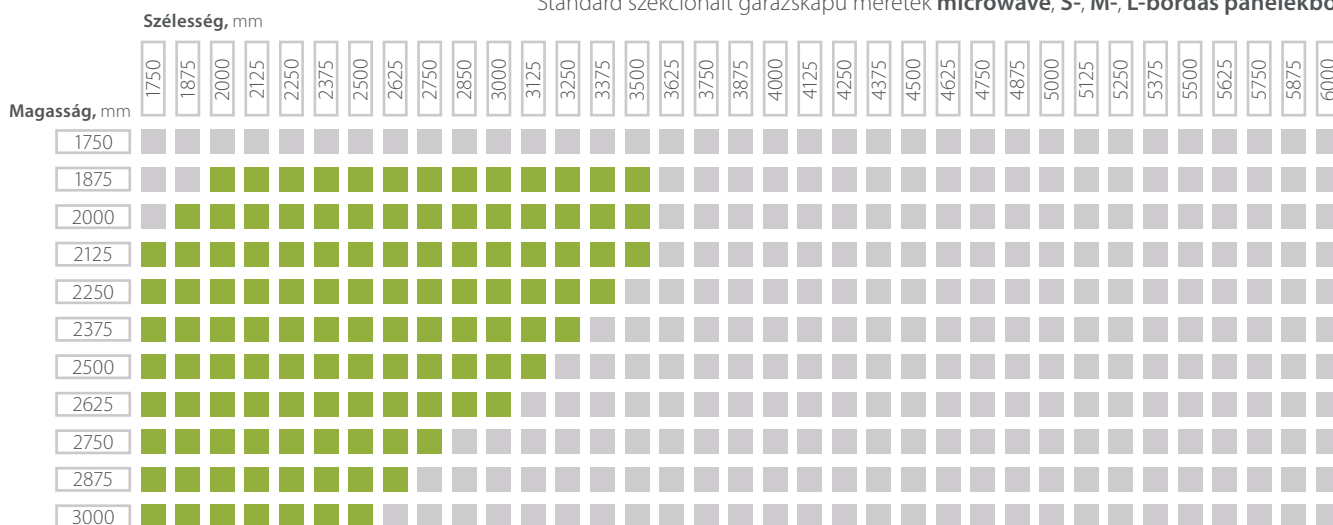

## Classic Garázskapuk

Standard szekcionált garázskapu méretek **microwave, S-, M-, L-bordás panelekből**

Standard szekcionált garázskapu méretek **kazettás panelekből**

### SZERELÉSI OPCIÓK

	hűző rugóval	nyílásba építve	alacsony vasalattal	alacsony vasalattal nyílásba építve	standard vasalattal	magas vasalattal
Belmagasság, <b>B min</b> , mm	100	0	100	0	210	900
Oldalhely, <b>O min</b> , mm	140	0	130	0	130	140

## Trend Garázskapuk

Standard szekcionált garázskapu méretek **microwave, S-, M-, L-bordás panelekből**

Standard szekcionált garázskapu méretek **kazettás panelekből**

1-2 mérés: Min: 2000 mm  
 3-4 mérés: Min: 120 mm  
 5-6-7-8 mérés: Min: 100 mm  
 9 mérés: Min: 1750 mm  
 10 mérés: Min: 1750 mm

Max: 6000 mm  
 Max: 3000 mm

MENNYISÉG	TÍPUS	TAKARÓ PROFIL	PANEL TÍPUSA			PANEL SZÍNE			
			S-borda	L-borda	Mikrohullám	Faerezetű alapszín	Sima alapszín	Fautáznatú féláras	Egyéb RAL
	Classic	—							
	Trend		M-borda	Kazetta					