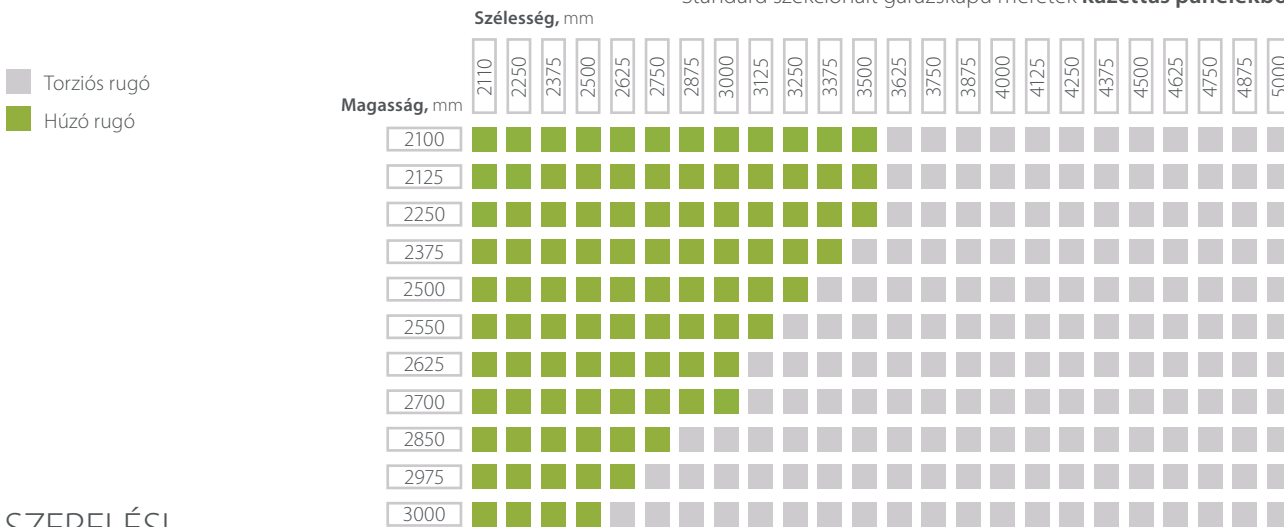

### SZERELÉSI OPCIÓK

	hűző rugóval	nyílásba építve	alacsony vasalattal	alacsony vasalattal nyílásba építve	standard vasalattal	magas vasalattal
Belmagasság, <b>B min</b> , mm	100	0	100	0	210	900
Oldalhely, <b>O min</b> , mm	140	0	130	0	130	140

## Trend Garázskapuk

Standard szekcionált garázskapu méretek **microwave, S-, M-, L-bordás panelekből**

Standard szekcionált garázskapu méretek **kazettás panelekből**

1-2 mérés: Min: 2000 mm  
 3-4 mérés: Min: 120 mm  
 5-6-7-8 mérés: Min: 100 mm  
 9 mérés: Min: 1750 mm  
 10 mérés: Min: 1750 mm

Max: 6000 mm  
 Max: 3000 mm

MENNYISÉG	TÍPUS	TAKARÓ PROFIL	PANEL TÍPUSA			PANEL SZÍNE			
			S-borda	L-borda	Mikrohullám	Faerezetű alapszín	Sima alapszín	Fautáznatú féláras	Egyéb RAL
	Classic	—							
	Trend		M-borda	Kazetta					