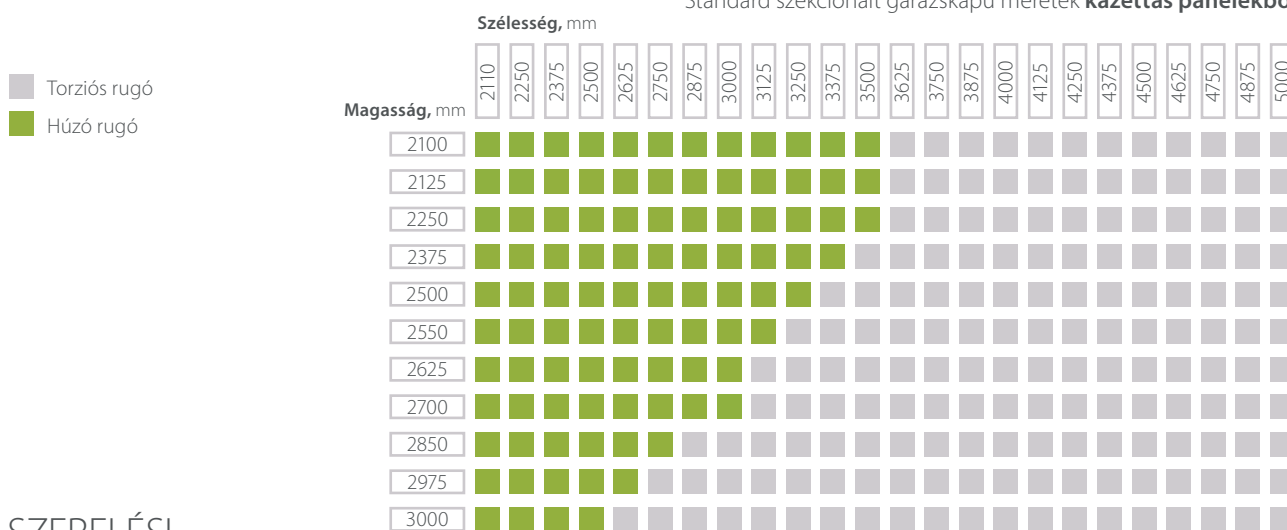

## Classic Garázskapuk

Standard szekcionált garázskapu méretek **microwave, S-, M-, L-bordás panelekből**

Standard szekcionált garázskapu méretek **kazettás panelekből**

## Trend Garázskapuk

Standard szekcionált garázskapu méretek **microwave, S-, M-, L-bordás panelekből**

Standard szekcionált garázskapu méretek **kazettás panelekből**

1-2 mérés: Min: 2000 mm  
 3-4 mérés: Min: 120 mm  
 5-6-7-8 mérés: Min: 100 mm  
 9 mérés: Min: 1750 mm  
 10 mérés: Min: 1750 mm

Max: 6000 mm  
 Max: 3000 mm

MENNYISÉG	TÍPUS	TAKARÓ PROFIL	PANEL TÍPUSA			PANEL SZÍNE			
			S-borda	L-borda	Mikrohullám	Faerezetű alapszín	Sima alapszín	Fautáznatú féláras	Egyéb RAL
	Classic	—							
	Trend		M-borda	Kazetta					