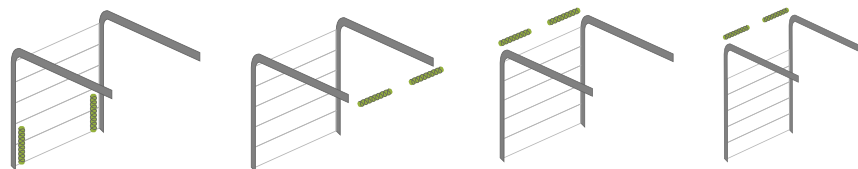

## Classic Garázskapuk

Standard szekcionált garázskapu méretek **microwave, S-, M-, L-bordás panelekből**

Standard szekcionált garázskapu méretek **kazettás panelekből**

### SZERELÉSI OPCIÓK

	hűző rugóval	nyílásba építve	alacsony vasalattal	alacsony vasalattal nyílásba építve	standard vasalattal	magas vasalattal
Belmagasság, <b>B min</b> , mm	100	0	100	0	210	900
Oldalhely, <b>O min</b> , mm	140	0	130	0	130	140

## Trend Garázskapuk

Standard szekcionált garázskapu méretek **microwave, S-, M-, L-bordás panelekből**

Standard szekcionált garázskapu méretek **kazettás panelekből**

1-2 mérés: Min: 2000 mm  
 3-4 mérés: Min: 120 mm  
 5-6-7-8 mérés: Min: 100 mm  
 9 mérés: Min: 1750 mm  
 10 mérés: Min: 1750 mm

Max: 6000 mm  
 Max: 3000 mm

MENNYISÉG	TÍPUS	TAKARÓ PROFIL	PANEL TÍPUSA			PANEL SZÍNE			
			S-borda	L-borda	Mikrohullám	Faerezetű alapszín	Sima alapszín	Fautáznatú féláras	Egyéb RAL
	Classic	—							
	Trend		M-borda	Kazetta					