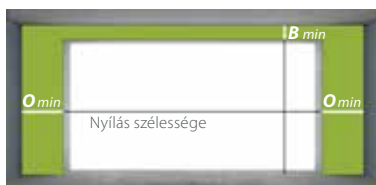

### SZERELÉSI OPCIÓK

	hűző rugóval	nyílásba építve	alacsony vasalattal	alacsony vasalattal nyílásba építve	standard vasalattal	magas vasalattal
Belmagasság, <b>B min</b> , mm	100	0	100	0	210	900
Oldalhely, <b>O min</b> , mm	140	0	130	0	130	140

## Trend Garázskapuk

Standard szekcionált garázskapu méretek **microwave, S-, M-, L-bordás panelekből**

Standard szekcionált garázskapu méretek **kazettás panelekből**

## SZERELÉSI OPCIÓK

Nyílás magassága

húzó rugóval

nyílásba építve

alacsony vasalattal

alacsony vasalattal nyílásba építve

standard vasalattal

Belmagasság, <b>B min</b> , mm	100	0	100	0	210
Oldalhely, <b>O min</b> , mm	100	0	100	0	100