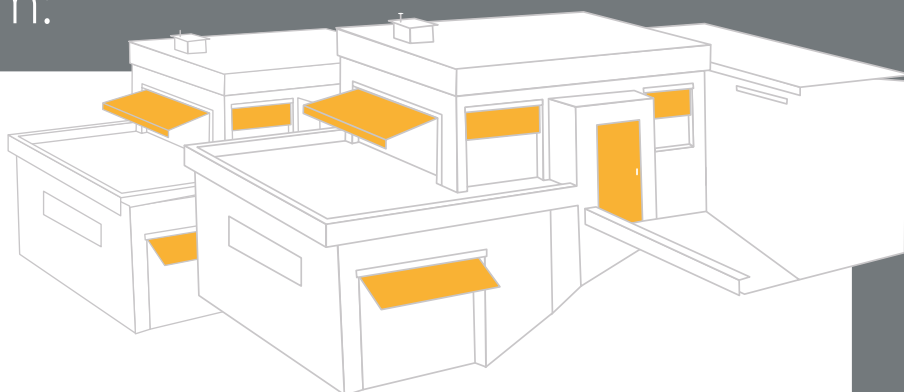

Az Ön garázskapum:

Név:	
Tel.:	
Cím: