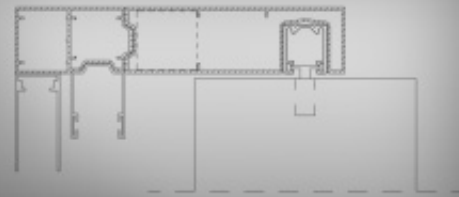

UMBROLL MULTIPED

VAKOLHATÓ ZSALUZIA
LEFUTÓSÍN KOMBINÁCIÓ

Vakolható zsaluzia lefutó
(önhordó keretként is alkalmas)

Vakolható zsaluzia
lefutó, rolós oldalhúzó
szúnyoghálóval

Vakolható zsaluzia
lefutó, rolós szúnyoghálóval

Vakolható
zsaluzia lefutó, plisszé
szúnyoghálóval

Vakolható zsaluzia és
redőny lefutó, integrált
szúnyoghálóval

Vakolható zsaluzia és
redőny lefutó, mini plisszé
szúnyoghálóval