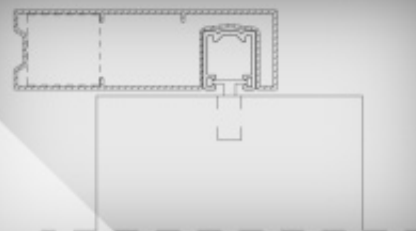

UMBROLL MULTIPED

VAKOLHATÓ ZSALUZIA
LEFUTÓSÍN KOMBINÁCIÓ

Vakolható zsaluzia lefutó
(önhordó keretként is alkalmas)

Vakolható zsaluzia
lefutó, rolós oldalhúzó
szúnyoghálóval

Vakolható zsaluzia
lefutó, rolós szúnyoghálóval

Vakolható
zsaluzia lefutó, plisszé
szúnyoghálóval

Vakolható zsaluzia és
redőny lefutó, integrált
szúnyoghálóval

Vakolható zsaluzia és
redőny lefutó, mini plisszé
szúnyoghálóval