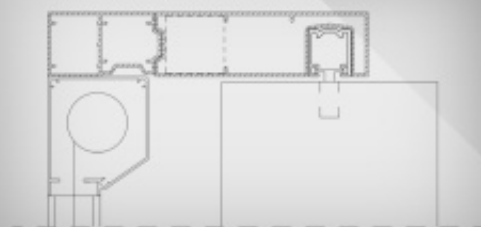

UMBROLL MULTIPED

VAKOLHATÓ ZSALUZIA
LEFUTÓSÍN KOMBINÁCIÓ

Vakolható zsaluzia lefutó
(önhordó keretként is alkalmas)

Vakolható zsaluzia
lefutó, rolós oldalhúzó
szúnyoghálóval

Vakolható zsaluzia
lefutó, rolós szúnyoghálóval

Vakolható
zsaluzia lefutó, plisszé
szúnyoghálóval

Vakolható zsaluzia és
redőny lefutó, integrált
szúnyoghálóval

Vakolható zsaluzia és
redőny lefutó, mini plisszé
szúnyoghálóval