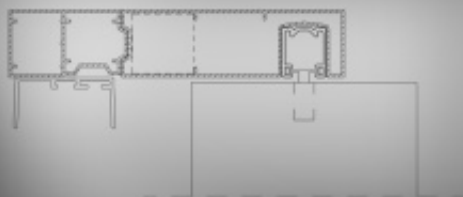

UMBROLL MULTIPED

VAKOLHATÓ ZSALUZIA
LEFUTÓSÍN KOMBINÁCIÓ

Vakolható zsaluzia lefutó
(önhordó keretként is alkalmas)

Vakolható zsaluzia
lefutó, rolós oldalhúzó
szúnyoghálóval

Vakolható zsaluzia
lefutó, rolós szúnyoghálóval

Vakolható
zsaluzia lefutó, plisszé
szúnyoghálóval

Vakolható zsaluzia és
redőny lefutó, integrált
szúnyoghálóval

Vakolható zsaluzia és
redőny lefutó, mini plisszé
szúnyoghálóval