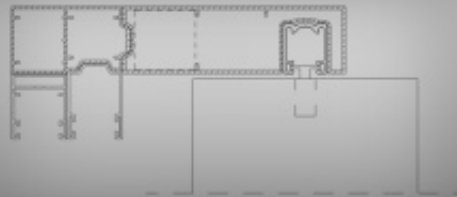

UMBROLL MULTIPED

VAKOLHATÓ ZSALUZIA
LEFUTÓSÍN KOMBINÁCIÓ

Vakolható zsaluzia lefutó
(önhordó keretként is alkalmas)

Vakolható zsaluzia
lefutó, rolós oldalhúzó
szúnyoghálóval

Vakolható zsaluzia
lefutó, rolós szúnyoghálóval

Vakolható
zsaluzia lefutó, plisszé
szúnyoghálóval

Vakolható zsaluzia és
redőny lefutó, integrált
szúnyoghálóval

Vakolható zsaluzia és
redőny lefutó, mini plisszé
szúnyoghálóval