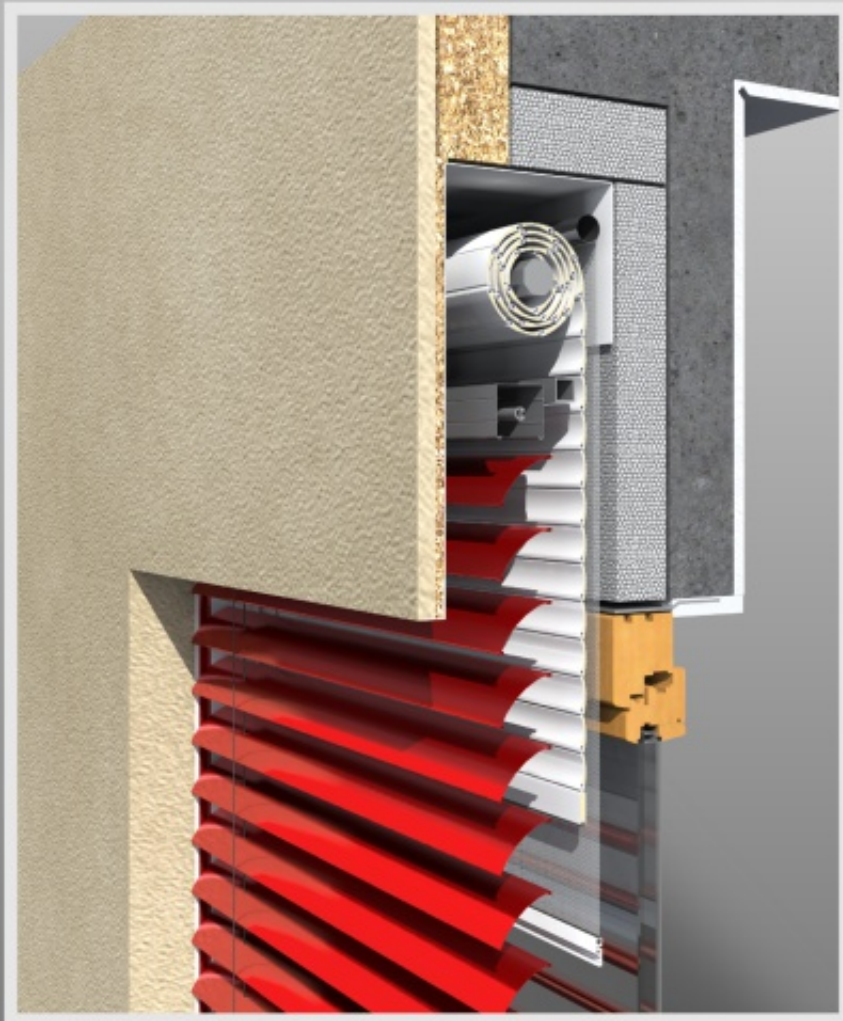

UMBROLL MULTIPED

VAKOLHATÓ ZSALUZIA
LEFUTÓSÍN KOMBINÁCIÓ

Vakolható zsaluzia lefutó
(önhordó keretként is alkalmas)

Vakolható zsaluzia
lefutó, rolós oldalhúzó
szúnyoghálóval

Vakolható zsaluzia
lefutó, rolós szúnyoghálóval

Vakolható
zsaluzia lefutó, plisszé
szúnyoghálóval

Vakolható zsaluzia és
redőny lefutó, integrált
szúnyoghálóval

Vakolható zsaluzia és
redőny lefutó, mini plisszé
szúnyoghálóval